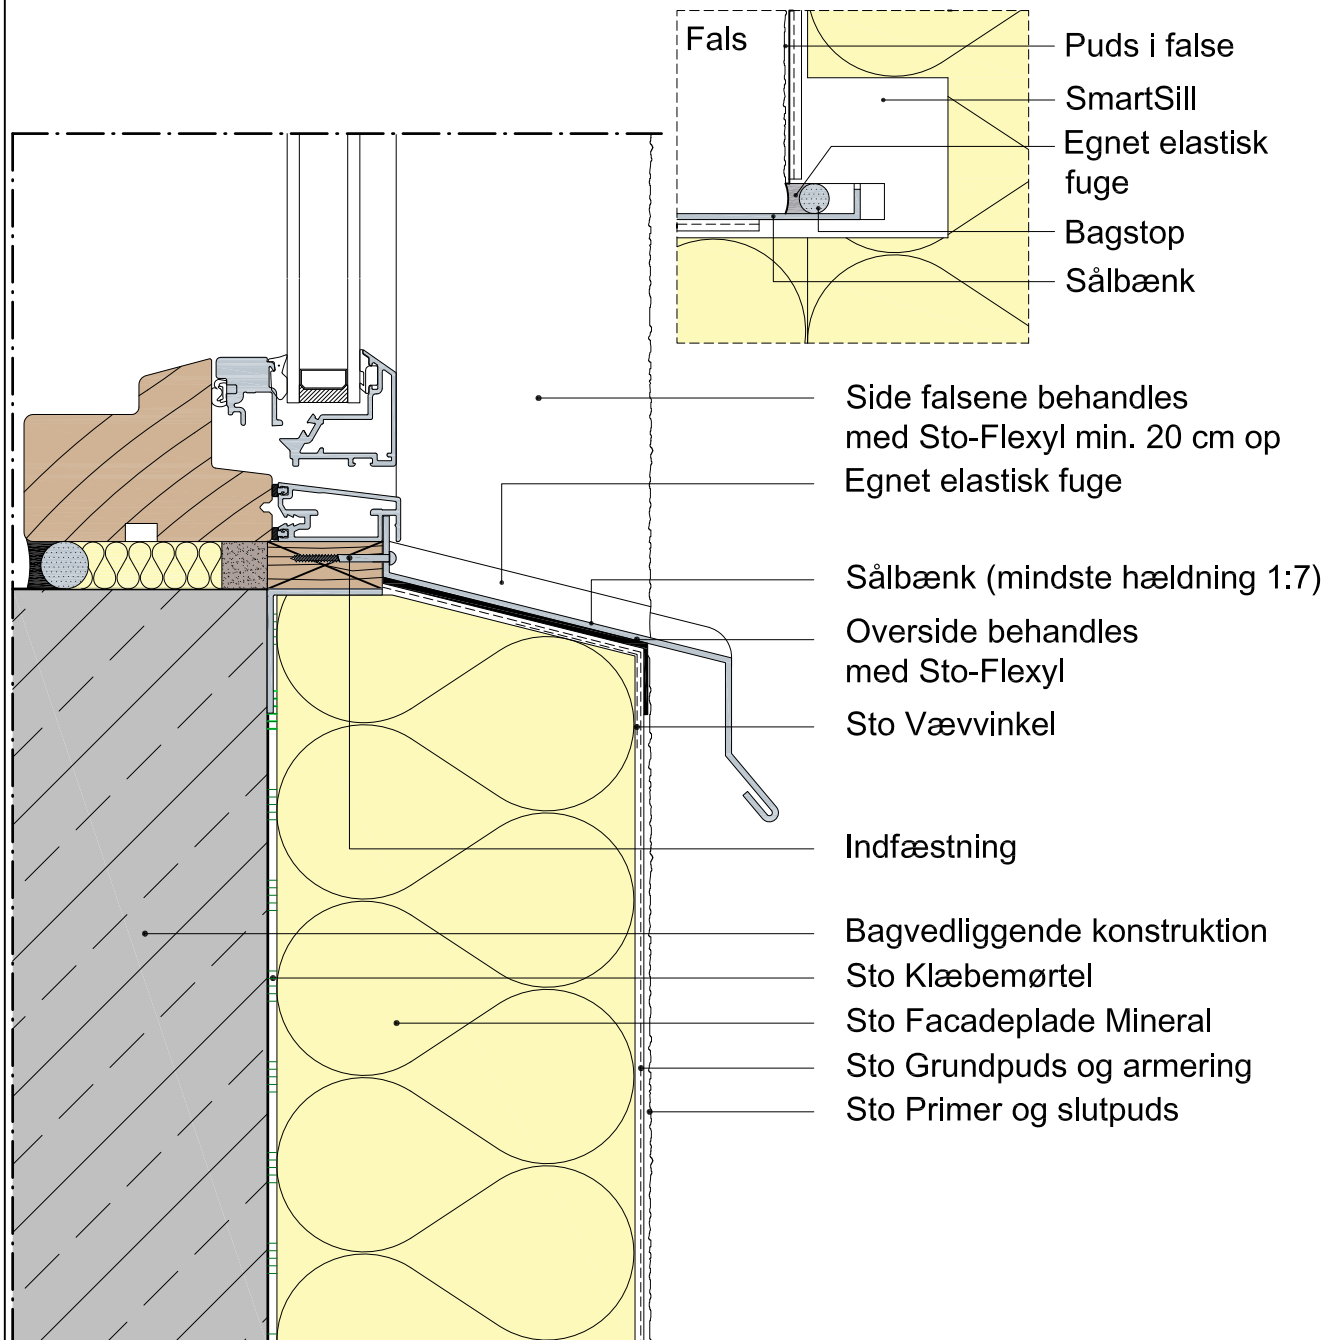

StoTherm Mineral

Vertikalt snit

Tilslutning til Sålbænk - Ekstra Fugtsikring med SmartSill

WM 504

Vejrtætning og indfæstning af vinduer og sålbænke sker i henhold til leverandørens anvisninger